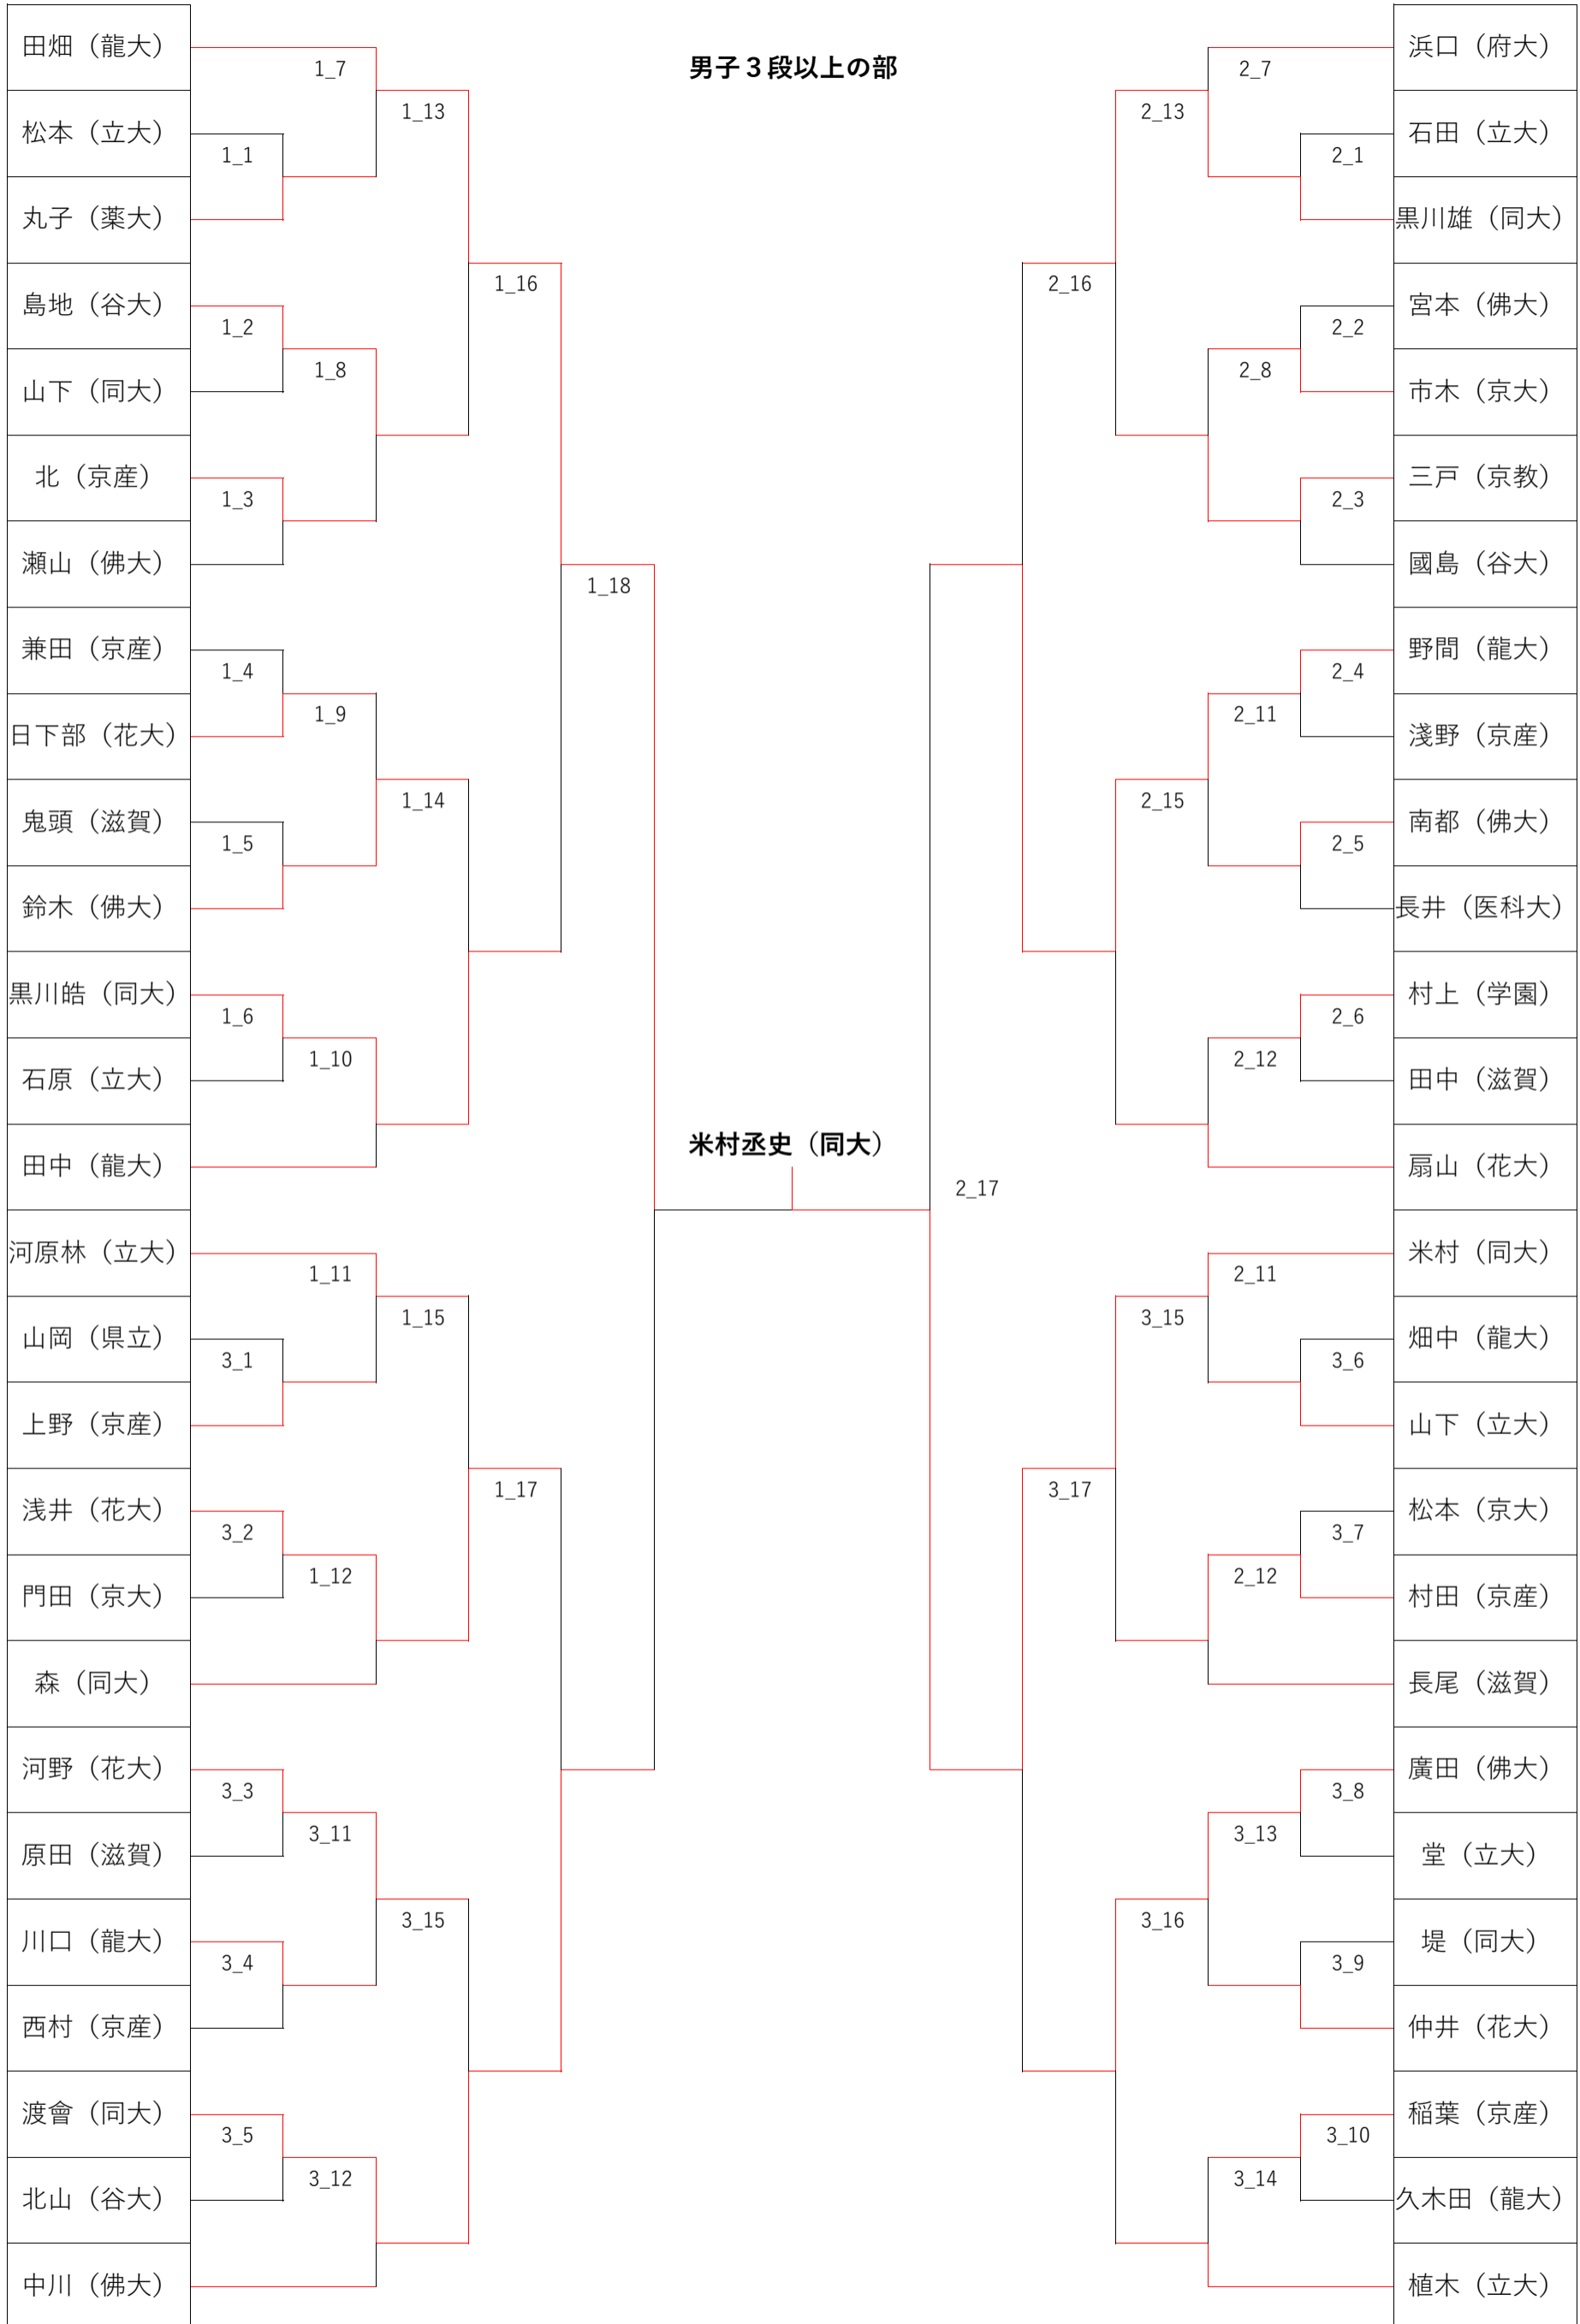

男子 3 段以上の部

男子3段以上の部